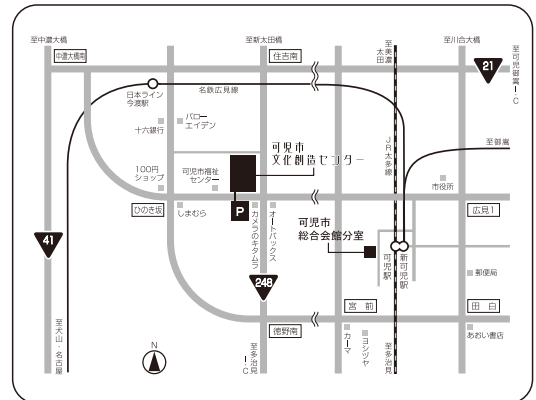

平成23年度優れた劇場・音楽堂からの創造発信事業

多文化共生プロジェクト 2011<参加申込書>

(ふりがな)		男・女	年齢	国籍	
氏名					歳
住所（〒 - ）					
TEL 自宅/携帯		メールアドレス 携帯/パソコン			
稽古の曜日や時間などのご相談があれば、こちらにご記入ください。