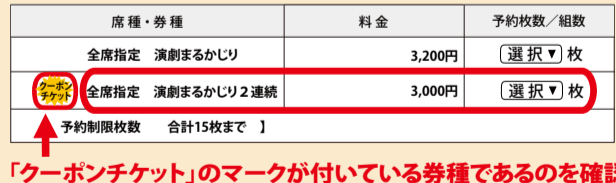

1 アアラのホームページを開き、
左側にある「インターネットチケット予約・購入」
をクリックしてください。

2 「会員ID」と「パスワード」を入力し「ログイン・ボタン」を
クリックしてください。
お忘れの場合はネットまたはお電話でのお問合せも可能です。

3 「ご希望のパッケージ」をクリックするとパッケージに含まれる
公演の一覧が表示されます。

4 対象公演の「選択ボタン」をクリックし、座席選択
画面へ進みます。

5 「ご希望の公演日時」を選択し、次に「予約枚数」、
「座席」を選択します。
パッケージ対象公演の座席指定がすべて完了したら、
【チケットの決定】ボタンをクリックし支払手続きに
進んでください。

※確保した席を変更したい場合は、最初のパッケージ画面
(3画面) からやり直してください。

2017年度も同一パッケージを購入されている方はこちらもお忘れなく!

連続割引サービス

※対象はご本人購入分のみ。

2017年度も同一のパッケージチケットを購入のお客様は一般価格の**25%引き**で、2016年度から3年連続で購入のお客様は**30%引き**でお求め頂けます。

5の画面でご希望の公演日時を「選択」すると、
予約枚数を選ぶ画面に移ります。画面の中の
「クーポンをお持ちの方はこちら」をクリック
してください。

1「クーポンID」(6ケタの数字)を入力し、2【適用】をクリックすると、
3下に割引価格の券種が出てきます。
割引の券種に間違いがなければ、4【閉じる】をクリックしてください。

割引価格の券種が表示され、予約できるようになります。
すべての公演で「クーポンチケット」マークのついた
割引価格の券種を選択し、ご予約ください。