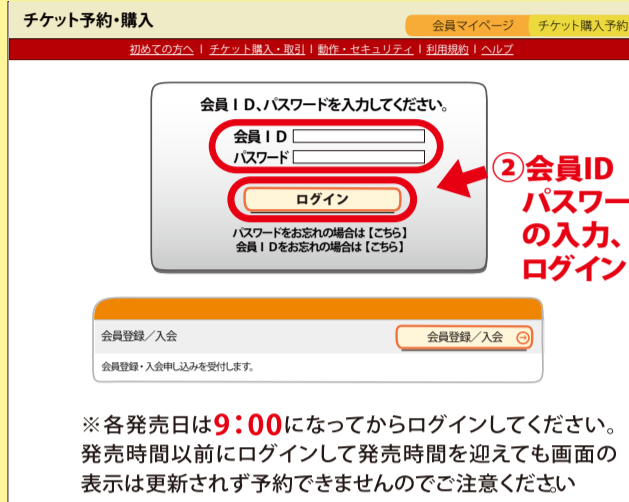

パッケージチケットはインターネット予約がオススメ!

簡単・便利

各発売日 9:00 から (24 時間対応)

アアラ 検索 URL: http://www.kpac.or.jp

インターネットでのご予約は
会員登録(無料)が必要です。
事前にアアラ Web サイトや
窓口でご登録ください。

予約時は、各ページ **10分以内** に操作をお願いいたします。
10分以内に次のページへ進まない、はじめからやり直しとなります。

1 アアラのホームページを開き、
左側にある「インターネットチケット予約・購入」
をクリックしてください。

2 「会員ID」と「パスワード」を入力し「ログイン・ボタン」を
クリックしてください。
お忘れの場合はネットまたはお電話でのお問合せも可能です。

3 「ご希望のパッケージ」をクリックするとパッケージに含まれる
公演の一覧が表示されます。

4 対象公演の「選択ボタン」をクリックし、座席選択
画面へ進みます。