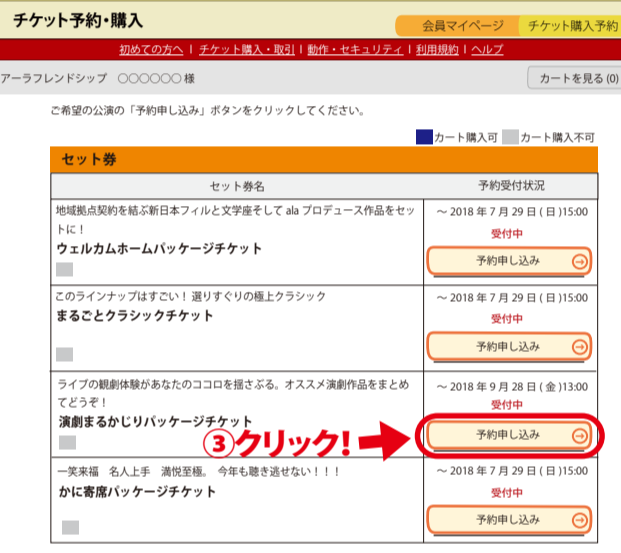

パッケージチケットはインターネット予約がオススメ!

簡単・便利

各発売日 9:00 から (24 時間対応)

アアラ 検索 URL: http://www.kpac.or.jp

インターネットでのご予約は
会員登録(無料)が必要です。
事前にアアラ Web サイトや
窓口でご登録ください。

予約時は、各ページ **10分以内** に操作をお願いいたします。
10分以内に次のページへ進まない、はじめからやり直しとなります。

1 アアラのホームページを開き、
左側にある「インターネットチケット予約・購入」
をクリックしてください。

2 「会員ID」と「パスワード」を入力し「ログイン・ボタン」を
クリックしてください。
お忘れの場合はネットまたはお電話でのお問合せも可能です。

3 「ご希望のパッケージ」をクリックするとパッケージに含まれる
公演の一覧が表示されます。

4 対象公演の「選択ボタン」をクリックし、座席選択
画面へ進みます。

5 「ご希望の公演日時」を選択し、次に「予約枚数」、
「座席」を選択します。
パッケージ対象公演の座席指定がすべて完了したら、
【チケットの決定】ボタンをクリックし支払手続きに
進んでください。

※確保した席を変更したい場合は、最初のパッケージ画面
(3画面) からやり直してください。

2017年度も同一パッケージを購入されている方はこちらもお忘れなく!

連続割引サービス

※対象はご本人購入分のみ。

2017年度も同一のパッケージチケットを購入のお客様は一般価格の**25%引き**で、2016年度から3年連続で購入のお客様は**30%引き**でお求め頂けます。