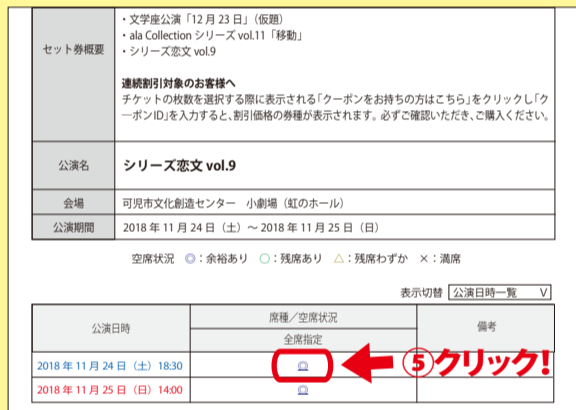

パッケージチケットはインターネット予約がオススメ!

簡単・便利

各発売日 9:00 から (24 時間対応)

アアラ 検索 URL: http://www.kpac.or.jp

インターネットでのご予約は
会員登録(無料)が必要です。
事前にアアラ Web サイトや
窓口でご登録ください。

予約時は、各ページ **10分以内** に操作をお願いいたします。
10分以内に次のページへ進まない、はじめからやり直しとなります。

1 アアラのホームページを開き、
左側にある「インターネットチケット予約・購入」
をクリックしてください。

2 「会員ID」と「パスワード」を入力し「ログイン・ボタン」を
クリックしてください。
お忘れの場合はネットまたはお電話でのお問合せも可能です。

3 「ご希望のパッケージ」をクリックするとパッケージに含まれる
公演の一覧が表示されます。

4 対象公演の「選択ボタン」をクリックし、座席選択
画面へ進みます。

5 「ご希望の公演日時」を選択し、次に「予約枚数」、
「座席」を選択します。
パッケージ対象公演の座席指定がすべて完了したら、
【チケットの決定】ボタンをクリックし支払手続きに
進んでください。

※確保した席を変更したい場合は、最初のパッケージ画面
(3画面) からやり直してください。

2017年度も同一パッケージを購入されている方はこちらもお忘れなく!

連続割引サービス

※対象はご本人購入分のみ。

2017年度も同一のパッケージチケットを購入のお客様は一般価格の**25%引き**で、2016年度から3年連続で購入のお客様は**30%引き**でお求め頂けます。