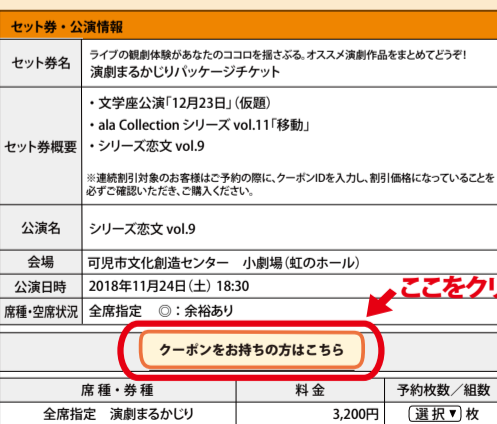

1 アアラのホームページを開き、
左側にある「インターネットチケット予約・購入」
をクリックしてください。

2 「会員ID」と「パスワード」を入力し「ログイン・ボタン」を
クリックしてください。
お忘れの場合はネットまたはお電話でのお問合せも可能です。

3 「ご希望のパッケージ」をクリックするとパッケージに含まれる
公演の一覧が表示されます。

4 対象公演の「選択ボタン」をクリックし、座席選択
画面へ進みます。

5 「ご希望の公演日時」を選択し、次に「予約枚数」、
「座席」を選択します。
パッケージ対象公演の座席指定がすべて完了したら、
【チケットの決定】ボタンをクリックし支払手続きに
進んでください。

※確保した席を変更したい場合は、最初のパッケージ画面
(3画面) からやり直してください。

2017年度も同一パッケージを購入されている方はこちらもお忘れなく!

連続割引サービス

※対象はご本人購入分のみ。

2017年度も同一のパッケージチケットを購入のお客様は一般価格の**25%引き**で、2016年度から3年連続で購入のお客様は**30%引き**でお求め頂けます。

5の画面でご希望の公演日時を「選択」すると、
予約枚数を選ぶ画面に移ります。画面の中の
「クーポンをお持ちの方はこちら」をクリック
してください。

1「クーポンID」(6ケタの数字)を入力し、2【適用】をクリックすると、
3下に割引価格の券種が出てきます。
割引の券種に間違いがなければ、4【閉じる】をクリックしてください。

割引価格の券種が表示され、予約できるようになります。
すべての公演で「クーポンチケット」マークのついた
割引価格の券種を選択し、ご予約ください。