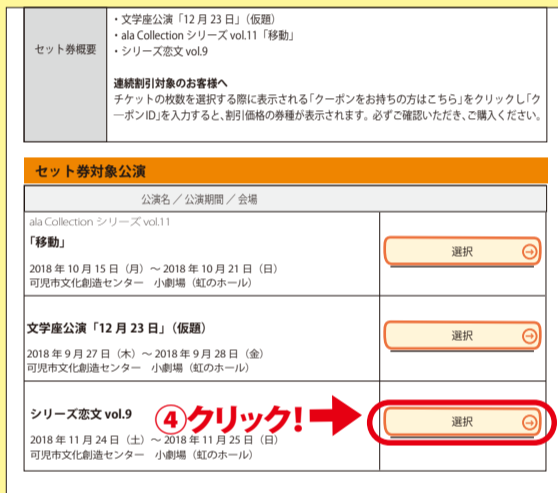

パッケージチケットはインターネット予約がオススメ!

簡単・便利

各発売日 9:00 から (24 時間対応)

アアラ 検索 URL: http://www.kpac.or.jp

インターネットでのご予約は
会員登録(無料)が必要です。
事前にアアラ Web サイトや
窓口でご登録ください。

予約時は、各ページ **10分以内** に操作をお願いいたします。
10分以内に次のページへ進まない、はじめからやり直しとなります。

1 アアラのホームページを開き、
左側にある「インターネットチケット予約・購入」
をクリックしてください。

2 「会員ID」と「パスワード」を入力し「ログイン・ボタン」を
クリックしてください。
お忘れの場合はネットまたはお電話でのお問合せも可能です。

3 「ご希望のパッケージ」をクリックするとパッケージに含まれる
公演の一覧が表示されます。

4 対象公演の「選択ボタン」をクリックし、座席選択
画面へ進みます。

5 「ご希望の公演日時」を選択し、次に「予約枚数」、
「座席」を選択します。
パッケージ対象公演の座席指定がすべて完了したら、
【チケットの決定】ボタンをクリックし支払手続きに
進んでください。

※確保した席を変更したい場合は、最初のパッケージ画面
(3画面) からやり直してください。

2017年度も同一パッケージを購入されている方はこちらもお忘れなく!

連続割引サービス

※対象はご本人購入分のみ。

2017年度も同一のパッケージチケットを購入のお客様は一般価格の**25%引き**で、2016年度から3年連続で購入のお客様は**30%引き**でお求め頂けます。