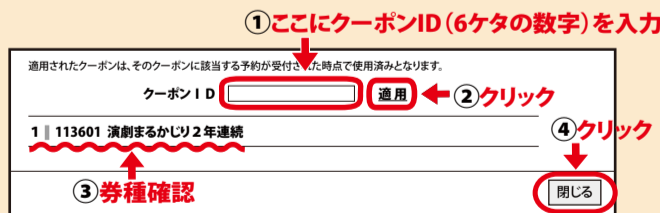

1 アアラのホームページを開き、
左側にある「インターネットチケット予約・購入」
をクリックしてください。

2 「会員ID」と「パスワード」を入力し「ログイン・ボタン」を
クリックしてください。
お忘れの場合はネットまたはお電話でのお問合せも可能です。

3 「ご希望のパッケージ」をクリックするとパッケージに含まれる
公演の一覧が表示されます。

4 対象公演の「選択ボタン」をクリックし、座席選択
画面へ進みます。

5 「ご希望の公演日時」を選択し、次に「予約枚数」、
「座席」を選択します。
パッケージ対象公演の座席指定がすべて完了したら、
【チケットの決定】ボタンをクリックし支払手続きに
進んでください。

※確保した席を変更したい場合は、最初のパッケージ画面
(3画面) からやり直してください。

2017年度も同一パッケージを購入されている方はこちらもお忘れなく!

連続割引サービス

※対象はご本人購入分のみ。

2017年度も同一のパッケージチケットを購入のお客様は一般価格の**25%引き**で、2016年度から3年連続で購入のお客様は**30%引き**でお求め頂けます。

5の画面でご希望の公演日時を「選択」すると、
予約枚数を選ぶ画面に移ります。画面の中の
「クーポンをお持ちの方はこちら」をクリック
してください。

1「クーポンID」(6ケタの数字)を入力し、2【適用】をクリックすると、
3下に割引価格の券種が出てきます。
割引の券種に間違いがなければ、4【閉じる】をクリックしてください。

割引価格の券種が表示され、予約できるようになります。
すべての公演で「クーポンチケット」マークのついた
割引価格の券種を選択し、ご予約ください。