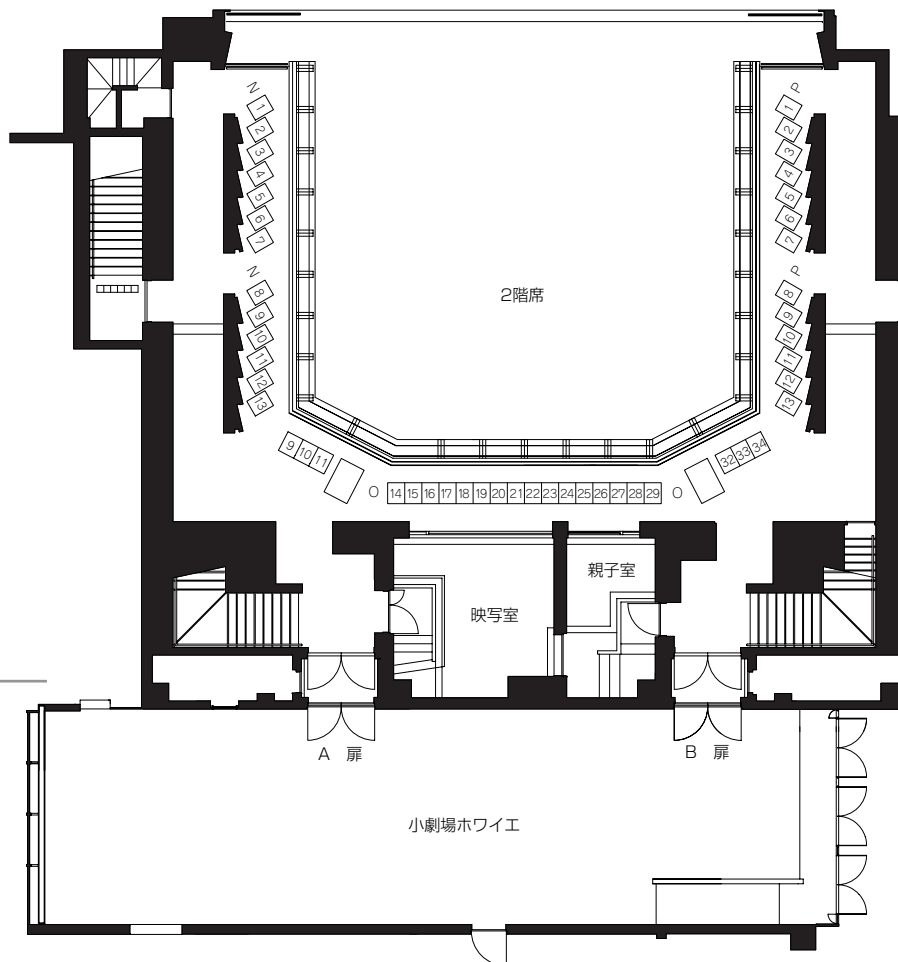

1階席 ●

1階席/263席  
\*前舞台使用時は173席

2階席 ●

2階席/48席  
車椅子席 2階客席に2席

小劇場ホワイエ