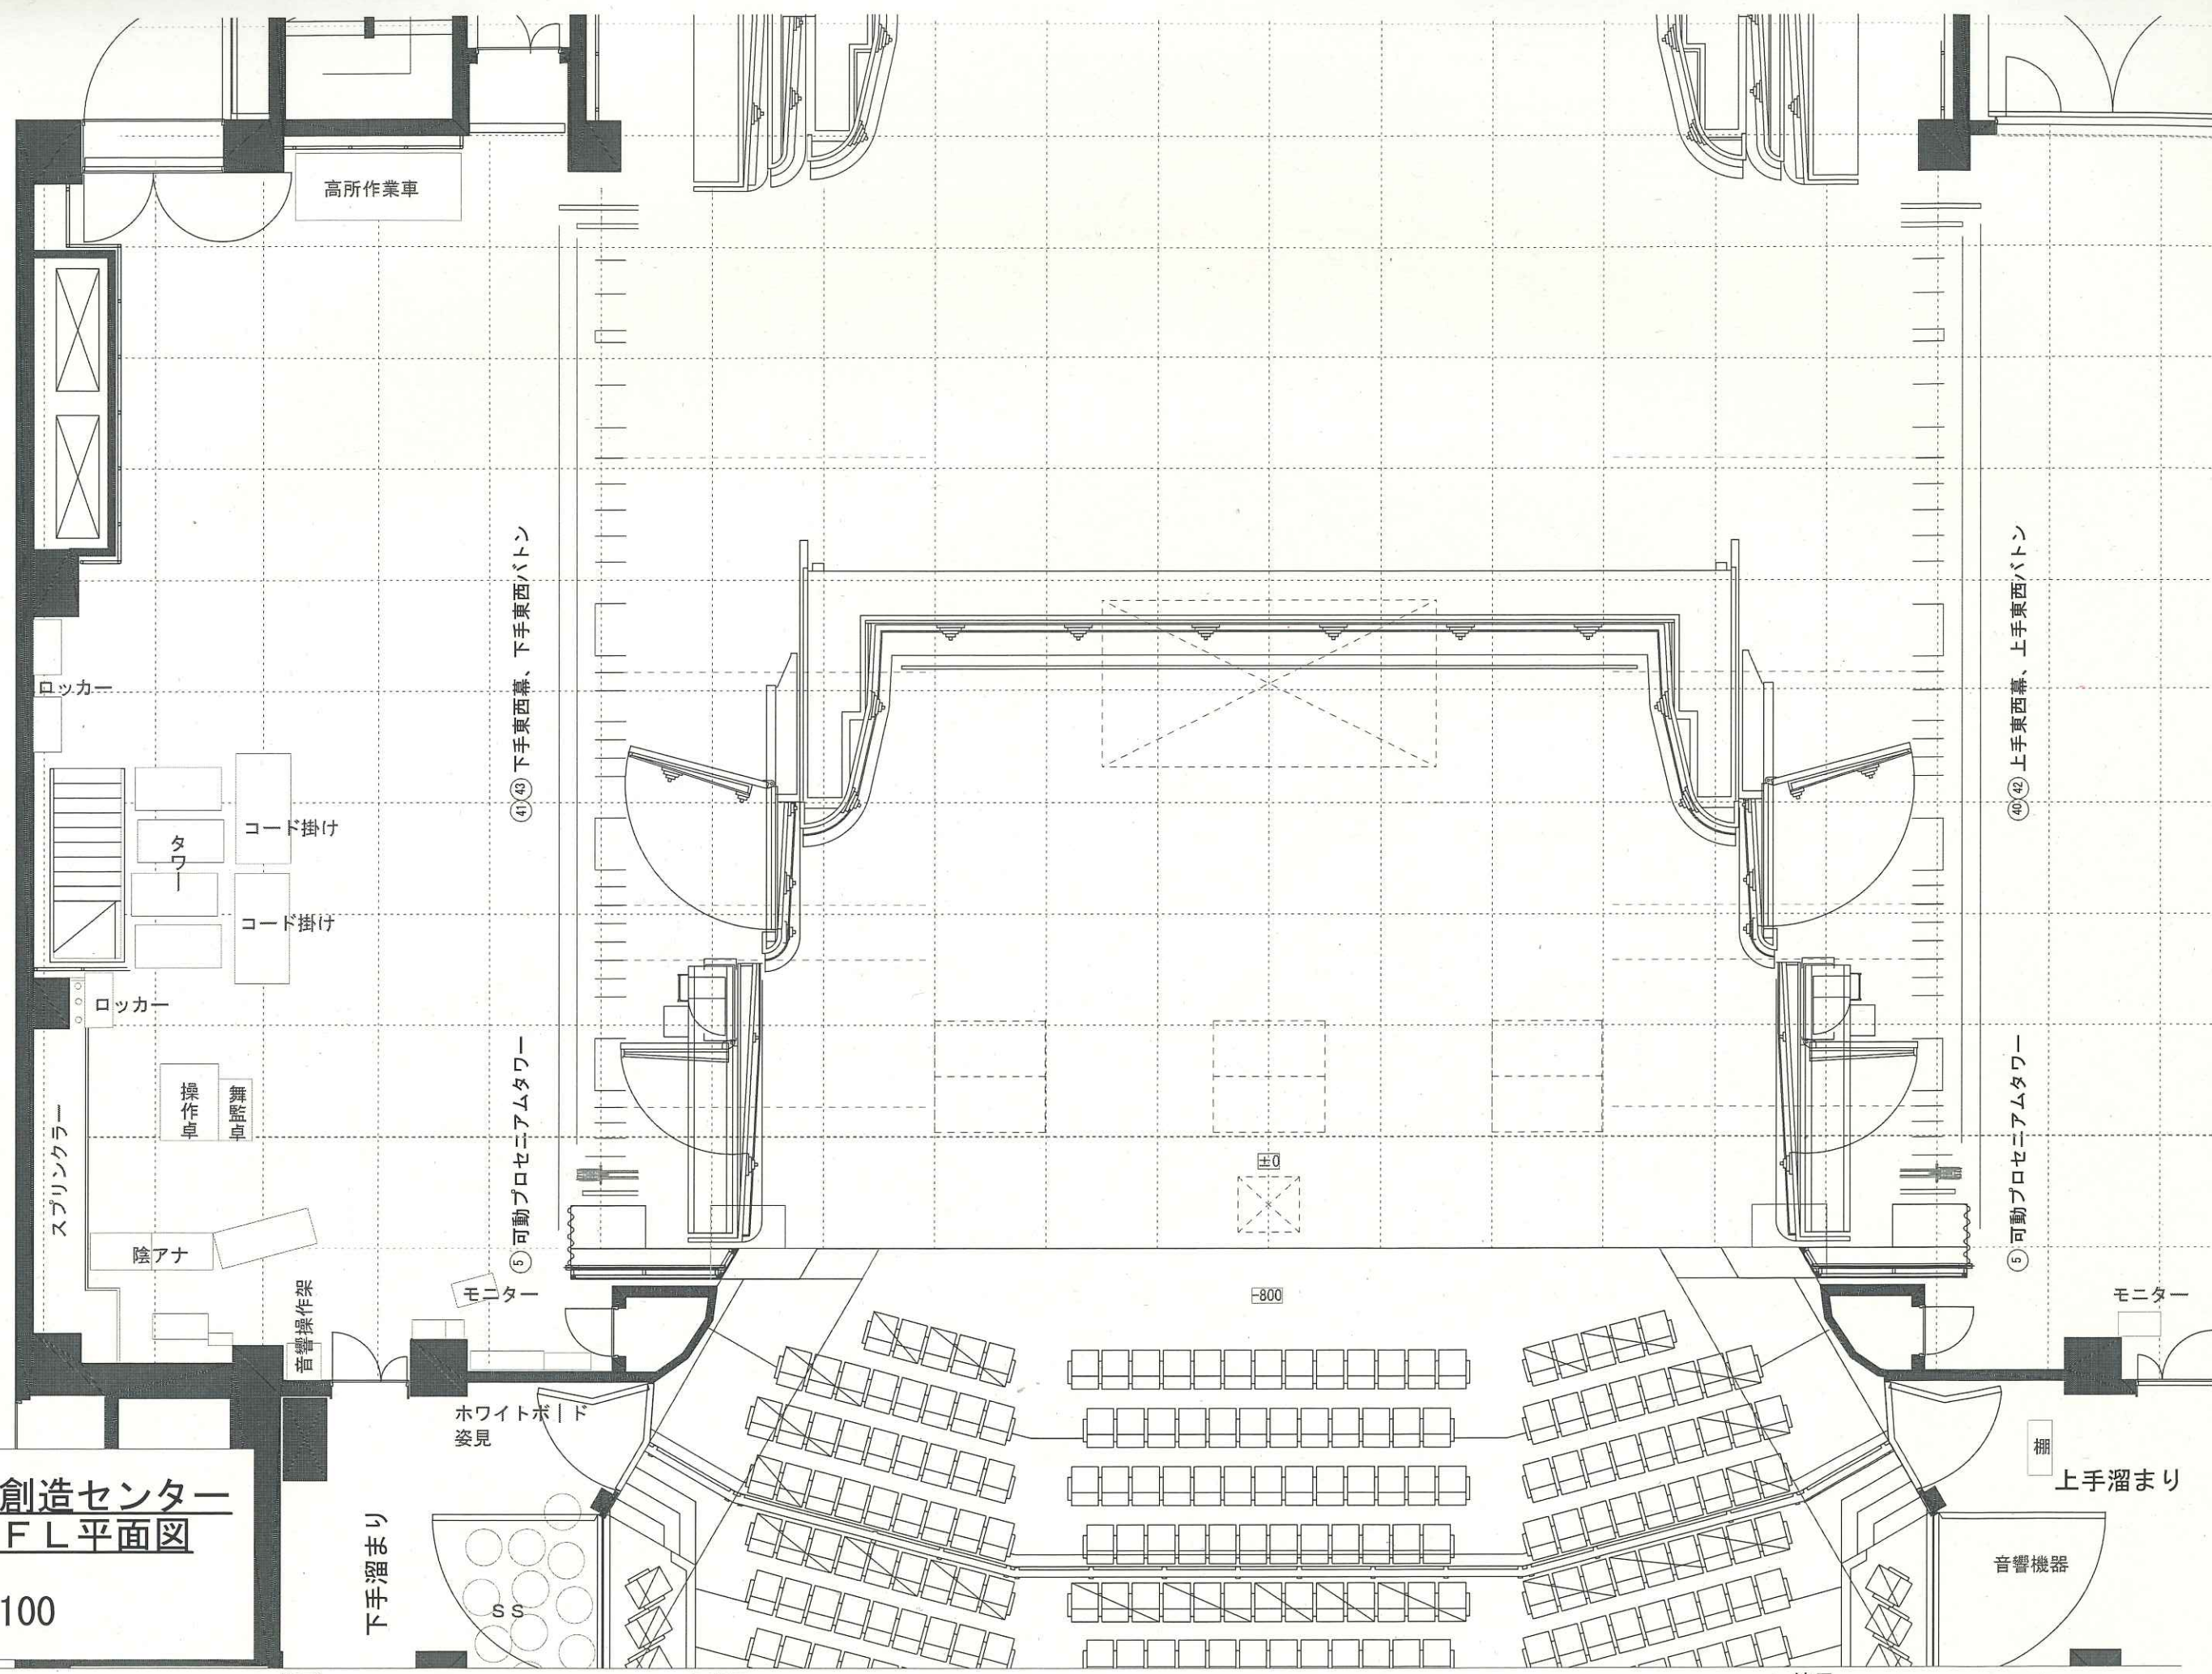

- ③9 ホリゾン幕
- ③8 大黒幕
- ③7 14 バトン
- ③6 13 バトン
- ③5 UHL-文字幕共吊り
- ③4 12 バトン
- ③3 第4 S L
- ③2 第5 袖幕
- ③1 第5-文字幕
- ③0 11 バトン
- ②9 10 バトン
- ②8 9 バトン
- ②7 第3 Br
- ②6 第4 袖幕
- ②5 第4-文字幕
- ②4 8 バトン
- ②3 7 バトン
- ②2 6 バトン
- ②1 5 バトン
- ②0 第2 Br
- ①9 4 バトン (中ホリ)
- ①8 中割幕
- ①7 第3-文字幕
- ①6 3 バトン
- ①5 第2 袖幕
- ①4 第2-文字幕
- ①3 2 バトン
- ①2 第1 Br
- ①1 第1 袖幕
- ①0 第1-文字幕
- ①0 1 バトン
- ①0 暗転幕
- ①0 中割緞帳
- ①0 緞帳
- ①0 可動プロセニアムブリッジ

可児市文化創造センター
主劇場GFL平面図

1/100