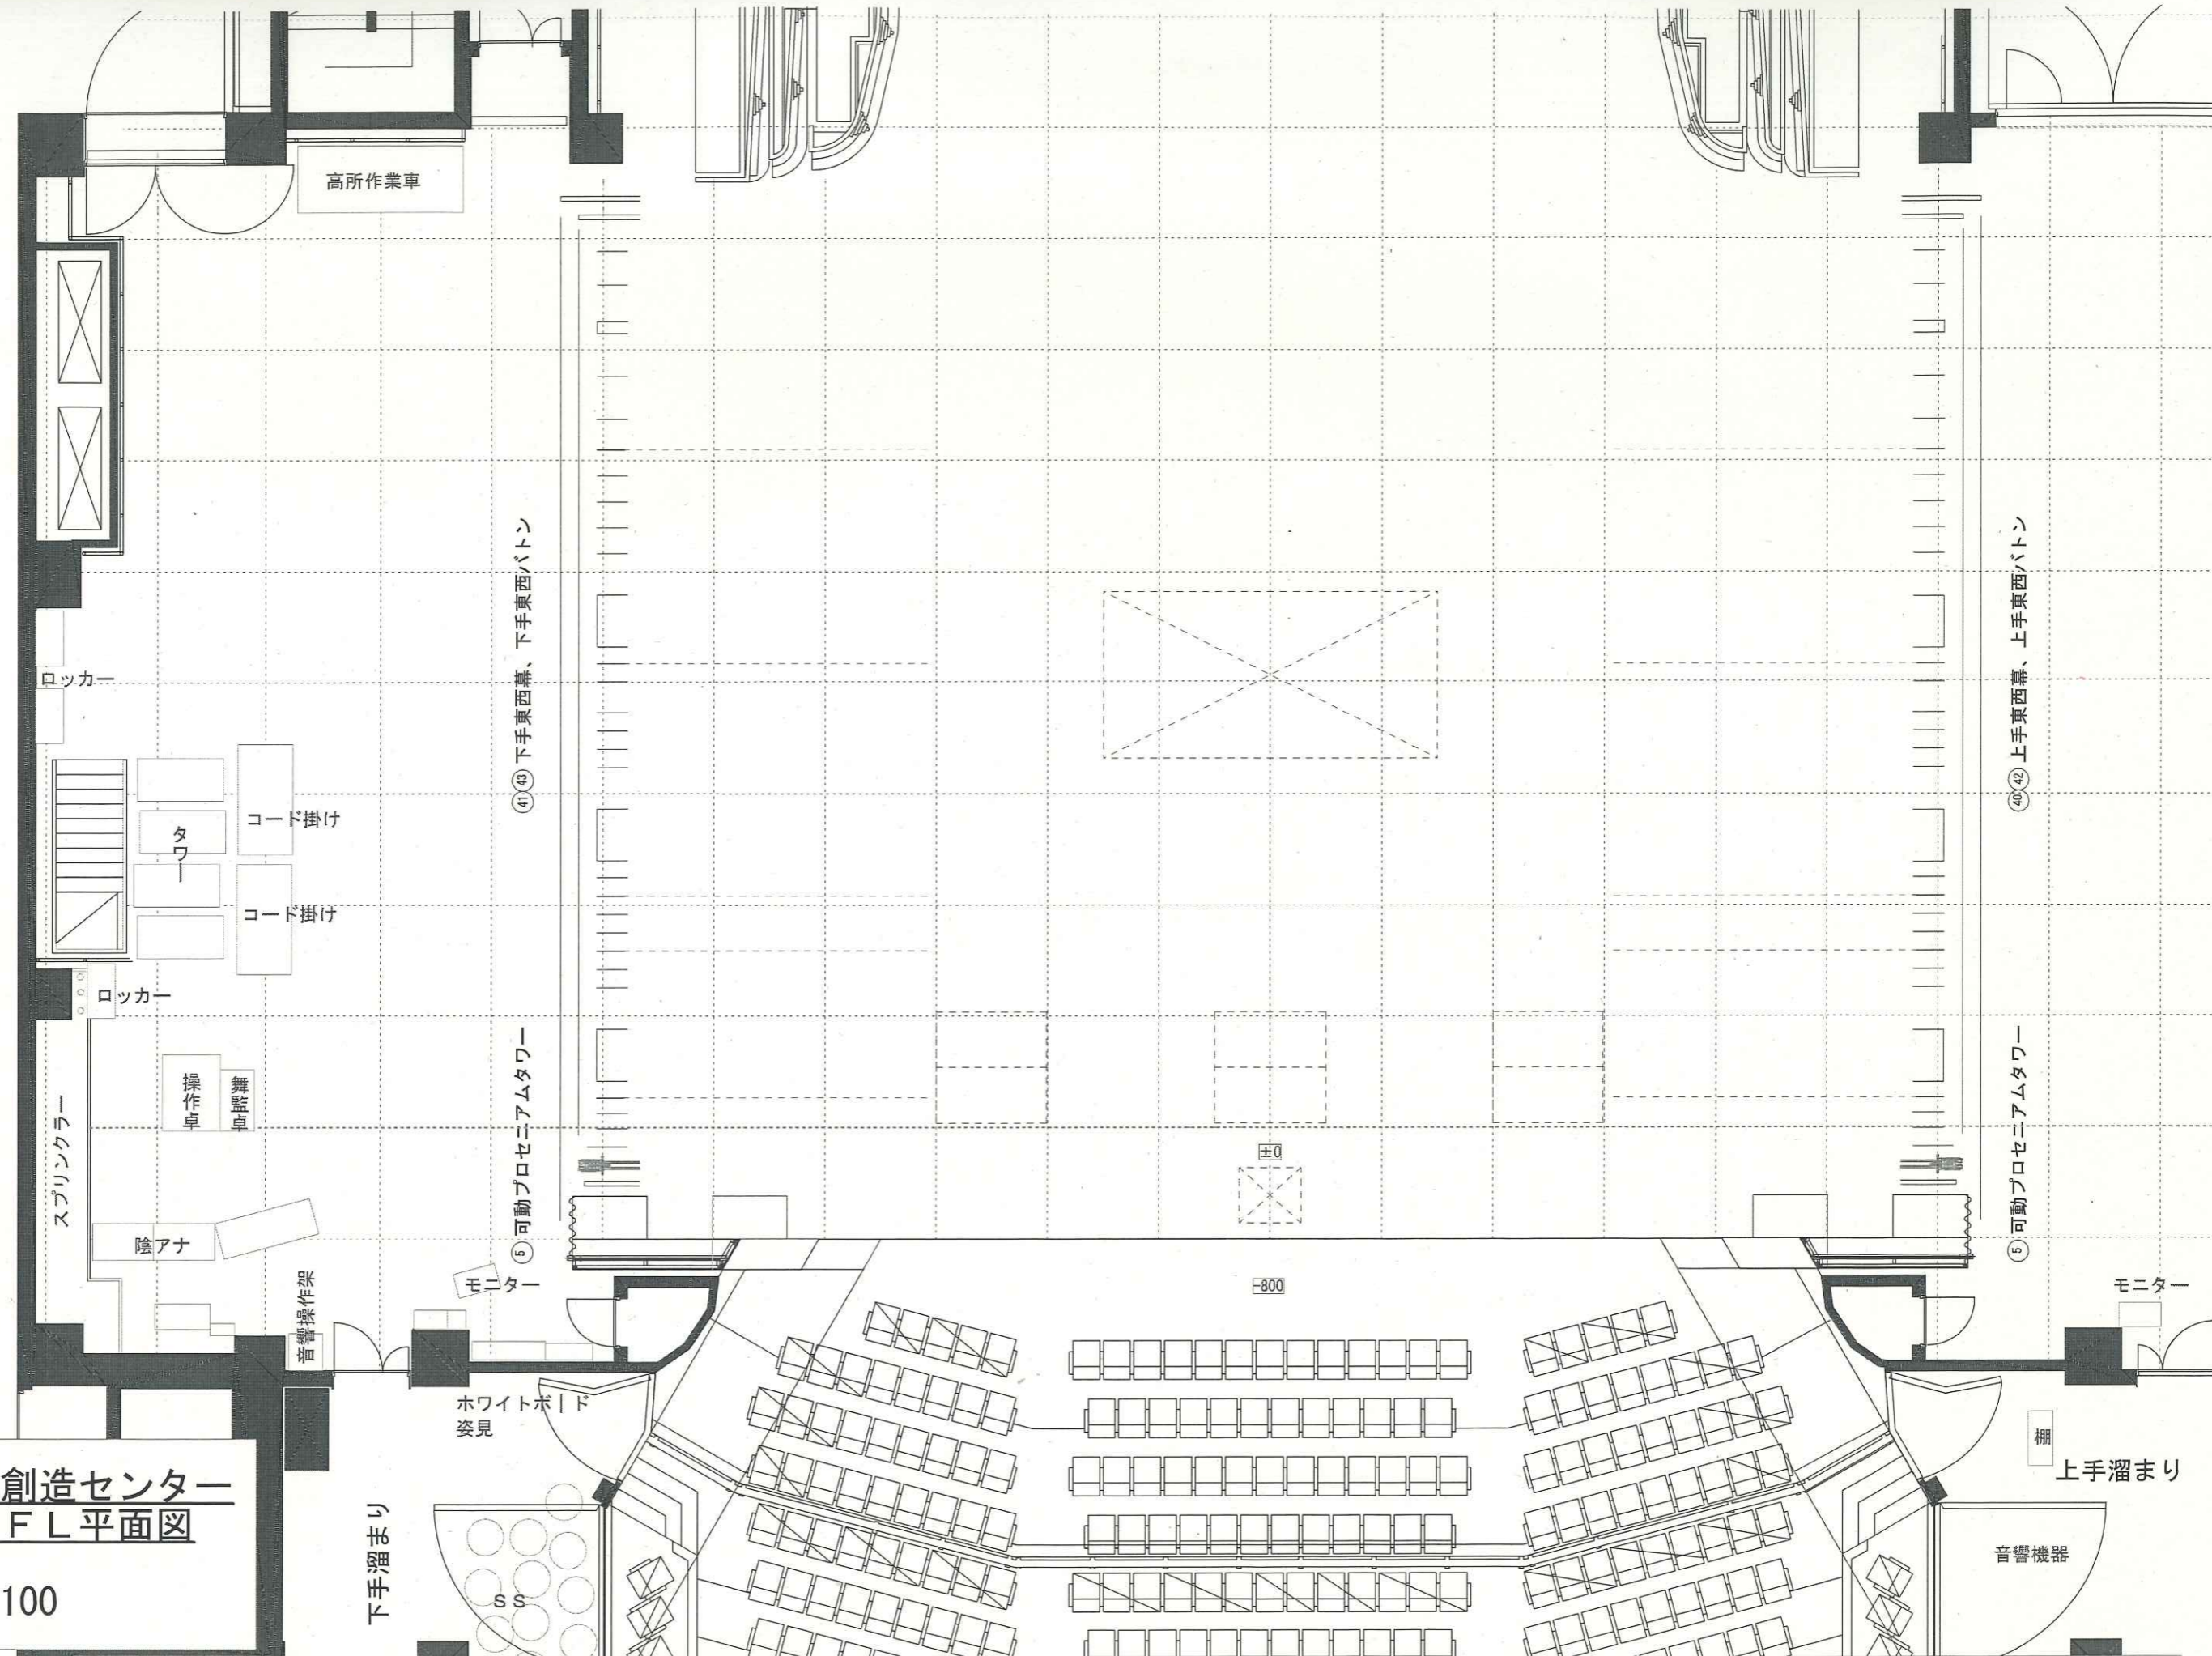

- ③9 ホリゾン幕
- ③8 大黒幕
- ③7 14 バトン
- ③6 13 バトン
- ③5 UHL-文字幕共吊り
- ③4 12 バトン
- ③3 第4SL
- ③2 第5袖幕
- ③1 第5-文字幕
- ③0 11 バトン
- ②9 10 バトン
- ②8 9バトン
- ②7 第3Br
- ②6 第4袖幕
- ②5 第4-文字幕
- ②4 8バトン
- ②3 7バトン
- ②2 6バトン
- ②1 5バトン
- ②0 第2Br
- ①9 4バトン(中ホリ)
- ①8 中割幕
- ①7 第3-文字幕
- ①6 3バトン
- ①5 第2袖幕
- ①4 第2-文字幕
- ①3 2バトン
- ①2 第1Br
- ①1 第1袖幕
- ①0 第1-文字幕
- ①0 1バトン
- ①0 暗転幕
- ①0 中割緞帳
- ①0 緞帳
- ①0 可動プロセニアムブリッジ

可児市文化創造センター
主劇場GFL平面図

1/100